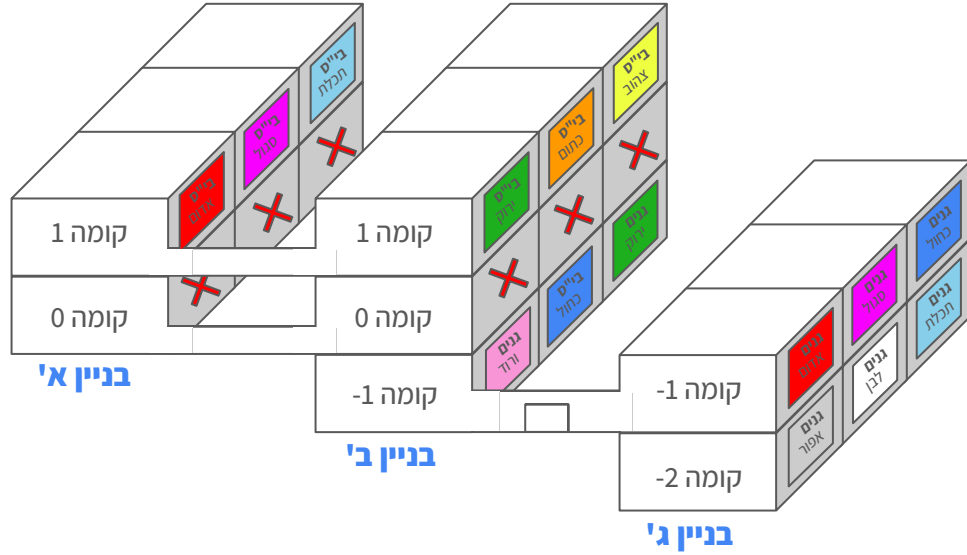

מפה בית ספר יצחק נבון צור יצחק

כניסה מרחוב נחל צלמון בלבד!

בי"ס
צהוב - עולים לב'

בי"ס
כתום - עולים לב'

בי"ס
ירוק - עולים לב'

בי"ס
אדום - עולים לג'

בי"ס
סגול - עולים לג'

בי"ס
כחול - עולים לד'

בי"ס
תכלת - עולים לד' ה'

גנים
ירוק - עולים לחובה

גנים
ורוד - עולים לחובה

גנים
אדום - עולים לחובה

גנים
סגול - עולים לחובה

גנים
כחול - עולים לא'

גנים
תכלת - עולים לא'

גנים
לבן - עולים לא'