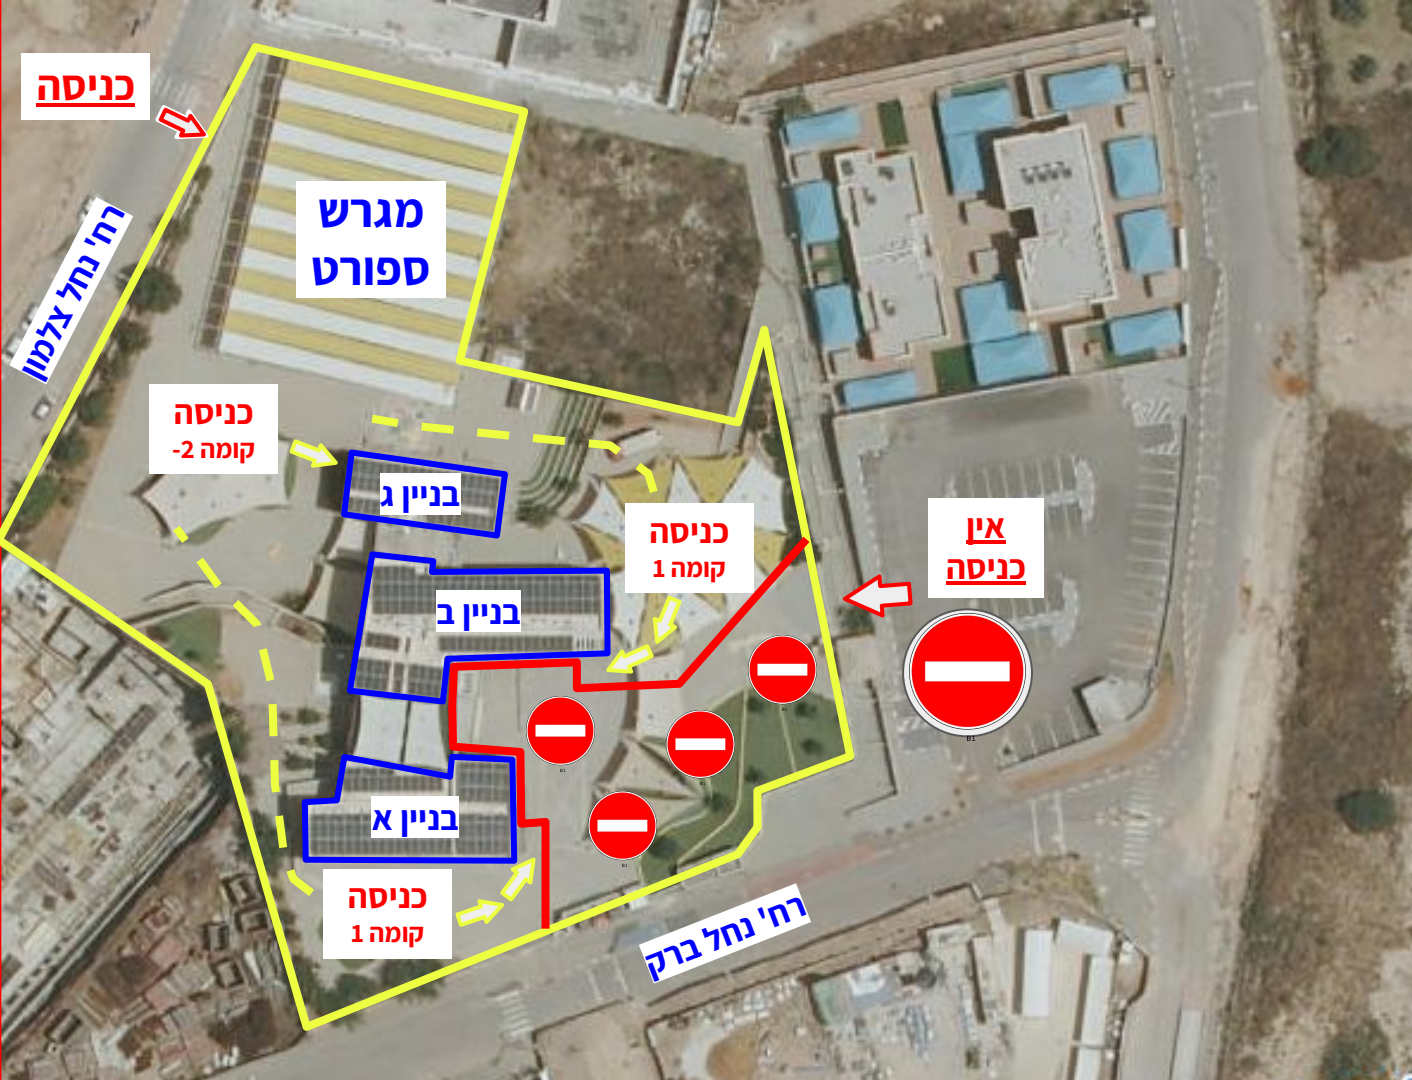

מפה בית ספר יצחק נבון צור יצחק

כניסה מרחוב נחל צלמון בלבד!

בי"ס
צהוב - עולים לב'

בי"ס
כתום - עולים לב'

בי"ס
ירוק - עולים לב'

בי"ס
אדום - עולים לג'

בי"ס
סגול - עולים לג'

בי"ס
כחול - עולים לד'

בי"ס
תכלת - עולים לד' ה'

גנים
ירוק - עולים לחובה

גנים
ורוד - עולים לחובה

גנים
אדום - עולים לחובה

גנים
סגול - עולים לחובה

גנים
כחול - עולים לא'

גנים
תכלת - עולים לא'

גנים
לבן - עולים לא'